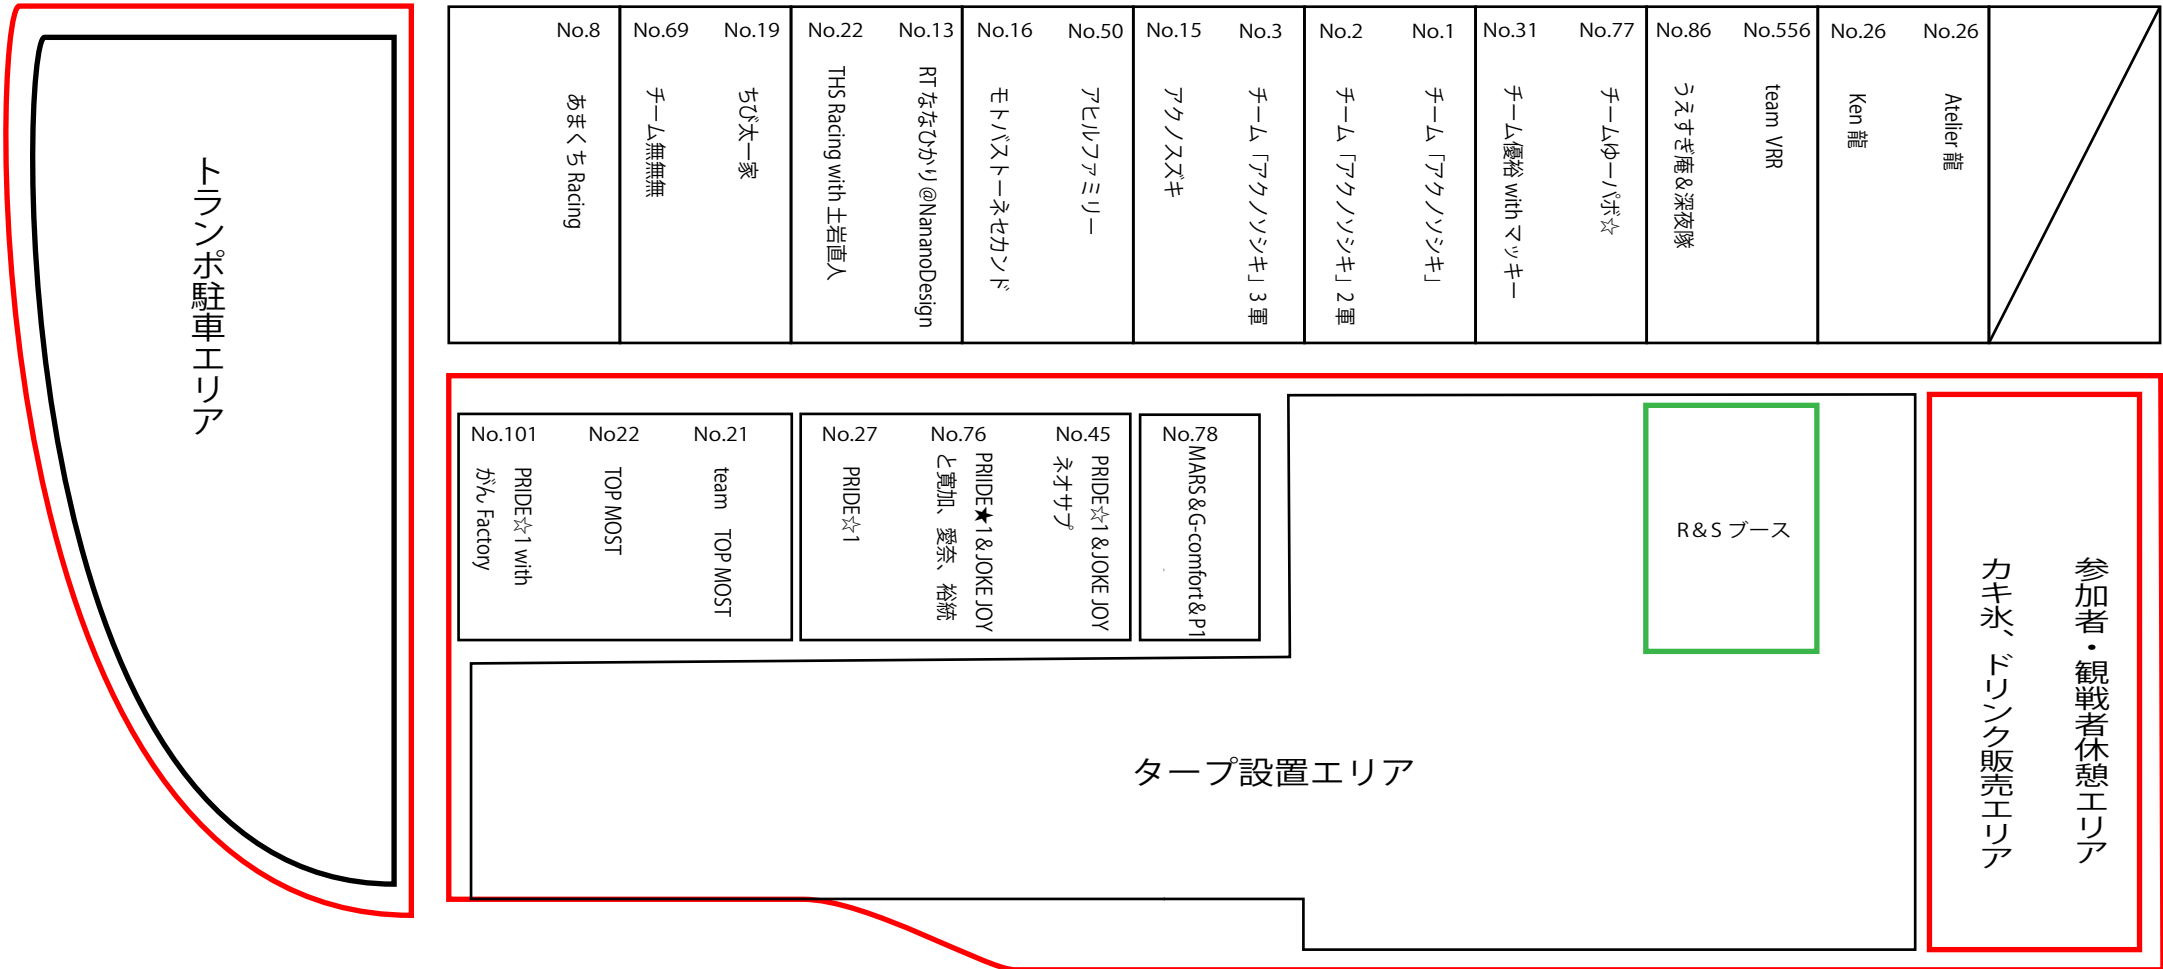

2&3 ミニバイク耐久ピット割

注意

プールは使用可能ですが、ピット内への水流れは無きようお願いいたします。

チームや個人様で出したゴミ等は基本持ち帰るようお願いいたします。

カップ麺の汁は絶対捨てないようお願いいたします。

(コース側)

※レッドライン外には設置禁止

馬全車禁止

(ロッジ側)